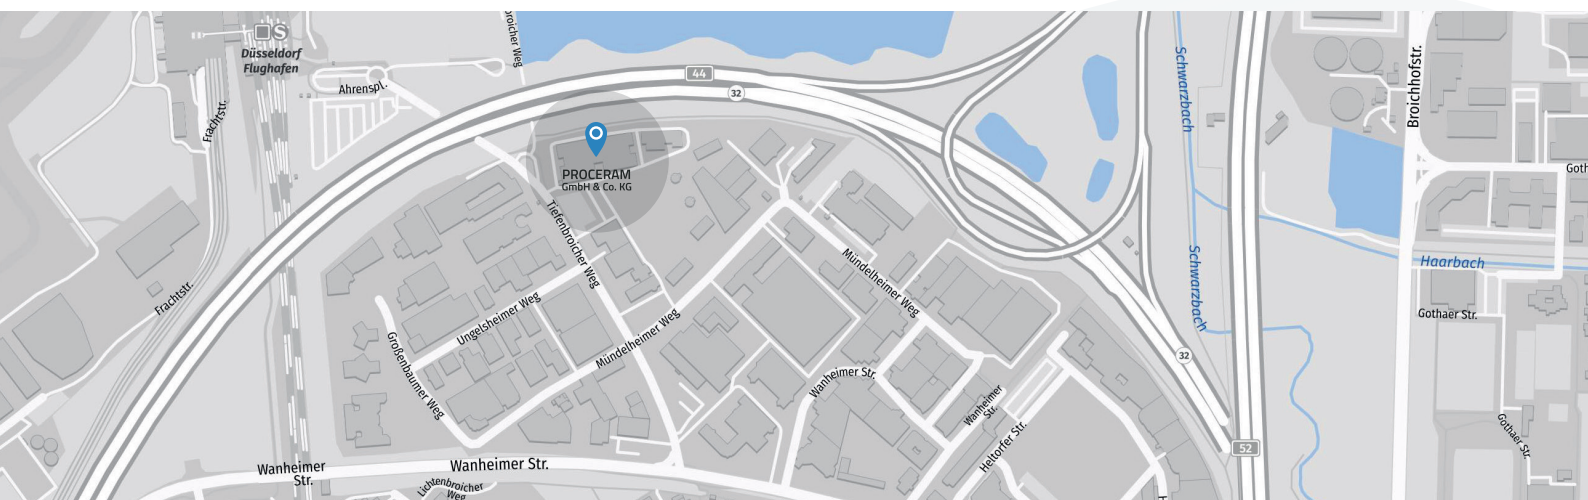

## WEGBESCHREIBUNG

zur Zentrale PROCERAM GmbH & Co. KG in Düsseldorf

#### Aus Richtung Essen A52

Ausfahrt **Dreieck Düsseldorf-Nord** nehmen  
Beschilderung **Ratingen/ D-Kaiserswerth** halten  
Links abbiegen auf Kaiserswerther Str. (Richtung Ratingen)  
1. Straße rechts auf Broichhofstraße  
Direkt vor Kreisverkehr rechts auf Wanheimer Straße  
Nach ca. 450 m rechts auf Tiefenbroicher Weg (Richtung Flughafen-Fernbahnhof)  
Nach ca. 350 m befindet sich das Ziel auf der rechten Seite

#### Aus Richtung Velbert A44

Ausfahrt **Dreieck Düsseldorf-Nord** nehmen  
Den Schildern Richtung **Essen A52** folgen  
Rechts halten, Richtung **Ratingen/ D-Kaiserswerth** folgen  
Rechts abbiegen auf Broichhofstraße  
Direkt vor Kreisverkehr rechts auf Wanheimer Straße  
Nach ca. 450 m rechts auf Tiefenbroicher Weg (Richtung Flughafen-Fernbahnhof)  
Nach ca. 350 m befindet sich das Ziel auf der rechten Seite

#### Aus Richtung Düsseldorf A44

Ausfahrt **Düsseldorf Flughafen** Richtung **D-Lichtenbroich (Achtung: kurze Ausfahrt)**  
Weiter auf Kieshecker Weg  
Nach ca. 900 m links auf Wanheimer Straße  
Nach ca. 1,5 km links auf Tiefenbroicher Weg  
Nach ca. 350 m befindet sich das Ziel auf der rechten Seite